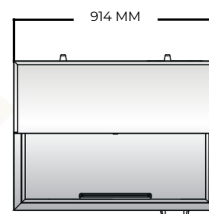

MBC36GR

ESPECIFICACIONES TÉCNICAS:

CONSTRUCCIÓN: EXTERIOR E INTERIOR DE ACERO INOXIDABLE
1 TAPA DE ACERO INOXIDABLE DE FÁCIL DESLIZAMIENTO CON ASAS
CIERRES DE TAPA ESTÁNDAR
CAPACIDAD: 7.7 FT³
DIVISORES DE ALAMBRE: 2
ABREBOTELLAS Y RECOJETAPAS DE SERIE
SEPARADORES DE ALAMBRE ESTÁNDAR
TEMPERATURA: ENTRE 33°F Y 40°F
CONTROL DIGITAL DE TEMPERATURA
COMPRESOR EMBRACO DE ALTA RESISTENCIA
REFRIGERACIÓN POR AIRE FORZADO
GAS REFRIGERANTE ECOLÓGICO R290
RUEDAS PREINSTALADAS
VOLTAJE/FRECUENCIA/FASE: 115/60/1
POTENCIA: 1/7 HP
AMPERES: 2.3
PESO: 77.1 KG

VISTA FRONTAL

VISTA SUPERIOR

VISTA LATERAL

MEDIDAS:

ANCHO: 91.4 CM
FONDO: 66 CM
ALTO: 96.5 CM

- [EQUIPAMIENTO ELITE](#)
- [Equipamiento Elite](#)
- <https://equipamientoelite.mx>
- 55 5929 4337

AV CHAPULTEPEC 136-LOCAL "A, ROMA NTE., CUAUHTÉMOC, 06700, CDMX
AZUCENA 463, FLORIDA, 55240 ESTADO DE MEXICO, MÉX.