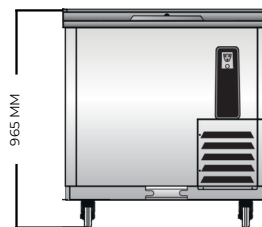

MBC36GR

ESPECIFICACIONES TÉCNICAS:

CONSTRUCCIÓN: EXTERIOR E INTERIOR DE ACERO INOXIDABLE
1 TAPA DE ACERO INOXIDABLE DE FÁCIL DESLIZAMIENTO CON ASAS
CIERRES DE TAPA ESTÁNDAR
CAPACIDAD: 7.7 FT³
DIVISORES DE ALAMBRE: 2
ABREBOTELLAS Y RECOJETAPAS DE SERIE
SEPARADORES DE ALAMBRE ESTÁNDAR
TEMPERATURA: ENTRE 33°F Y 40°F
CONTROL DIGITAL DE TEMPERATURA
COMPRESOR EMBRACO DE ALTA RESISTENCIA
REFRIGERACIÓN POR AIRE FORZADO
GAS REFRIGERANTE ECOLÓGICO R290
RUEDAS PREINSTALADAS
VOLTAJE/FRECUENCIA/FASE: 115/60/1
POTENCIA: 1/7 HP
AMPERES: 2.3
PESO: 77.1 KG

VISTA FRONTAL

VISTA SUPERIOR

VISTA LATERAL

MEDIDAS:

ANCHO: 91.4 CM
FONDO: 66 CM
ALTO: 96.5 CM

- [EQUIPAMIENTO ELITE](#)
- [Equipamiento Elite](#)
- <https://equipamientoelite.mx>
- 55 5929 4337

AV CHAPULTEPEC 136-LOCAL "A, ROMA NTE., CUAUHTÉMOC, 06700, CDMX
AZUCENA 463, FLORIDA, 55240 ESTADO DE MEXICO, MÉX.