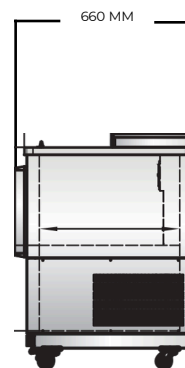

MBC36GR

ESPECIFICACIONES TÉCNICAS:

CONSTRUCCIÓN: EXTERIOR E INTERIOR DE ACERO INOXIDABLE
1 TAPA DE ACERO INOXIDABLE DE FÁCIL DESLIZAMIENTO CON ASAS
CIERRES DE TAPA ESTÁNDAR
CAPACIDAD: 7.7 FT³
DIVISORES DE ALAMBRE: 2
ABREBOTELLAS Y RECOJETAPAS DE SERIE
SEPARADORES DE ALAMBRE ESTÁNDAR
TEMPERATURA: ENTRE 33°F Y 40°F
CONTROL DIGITAL DE TEMPERATURA
COMPRESOR EMBRACO DE ALTA RESISTENCIA
REFRIGERACIÓN POR AIRE FORZADO
GAS REFRIGERANTE ECOLÓGICO R290
RUEDAS PREINSTALADAS
VOLTAJE/FRECUENCIA/FASE: 115/60/1
POTENCIA: 1/7 HP
AMPERES: 2.3
PESO: 77.1 KG

VISTA FRONTAL

VISTA SUPERIOR

VISTA LATERAL

MEDIDAS:

ANCHO: 91.4 CM
FONDO: 66 CM
ALTO: 96.5 CM

- [EQUIPAMIENTO ELITE](#)
- [Equipamiento Elite](#)
- <https://equipamientoelite.mx>
- 55 5929 4337

AV CHAPULTEPEC 136-LOCAL "A, ROMA NTE., CUAUHTÉMOC, 06700, CDMX
AZUCENA 463, FLORIDA, 55240 ESTADO DE MEXICO, MÉX.