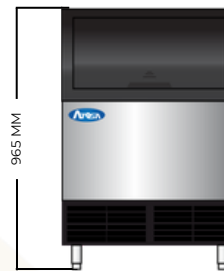

# YR140-AP-161

## ESPECIFICACIONES TÉCNICAS:

CONSTRUCCIÓN EXTERIOR DE ACERO INOXIDABLE  
PUERTA DE PLÁSTICO INCLINADA  
CAPACIDAD DE FABRICACIÓN DE HIELO (KG/HORA): 64.4/24  
CAPACIDAD DE ALMACENAMIENTO INTEGRADA: 39.9 KG (BAJO MOSTRADOR)  
FILTRO DE AIRE DESMONTABLE  
CONDENSADOR REFRIGERADO POR AIRE  
DIMENSIONES DEL HIELO: 3/8» X 7/8» X 7/8»  
POTENCIA: 363 W  
KWH/100 LIBRAS DE HIELO: 6.13  
AMPERIOS (A): 3.1  
REFRIGERANTE: R290  
VOLTAJE (V/HZ/FASE): 115/60/1  
PESO: 79.8 KG

### MEDIDAS:

ANCHO: 58.4 CM

FONDO: 71.1 CM

ALTO: 96.5 CM

- [EQUIPAMIENTO ELITE](#)
- [Equipamiento Elite](#)
- <https://equipamientoelite.mx>
- 55 5929 4337

AV CHAPULTEPEC 136-LOCAL "A, ROMA NTE., CUAUHTÉMOC, 06700, CDMX  
AZUCENA 463, FLORIDA, 55240 ESTADO DE MEXICO, MÉX.