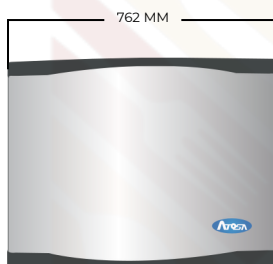

EQUIPAMIENTO ELITE

YR800-AP-261

ESPECIFICACIONES TÉCNICAS:

CONSTRUCCIÓN EXTERIOR: ACERO INOXIDABLE
CAPACIDAD DE FABRICACIÓN DE HIELO (KG/HORA): 367.4/24
FILTRO DE AGUA DE 3M
CONDENSADOR REFRIGERADO POR AIRE
DIMENSIONES DEL HIELO: 3/8» X 7/8» X 7/8»
POTENCIA: 1750 W
KWH/100 KG DE HIELO: 2.6
AMPERIOS (A): 7.5
REFRIGERANTE: R-404A
VOLTAJE (V/HZ/FASE): 208-240/60/1
PESO: 104.7 KG

VISTA FRONTAL

VISTA SUPERIOR

VISTA LATERAL

MEDIDAS:

ANCHO: 76.2 CM

FONDO: 60.9 CM

ALTO: 78.7 CM

- ▶ [EQUIPAMIENTO ELITE](#)
- ▶ [Equipamiento Elite](#)
- ▶ <https://equipamientoelite.mx>
- ▶ 55 5929 4337