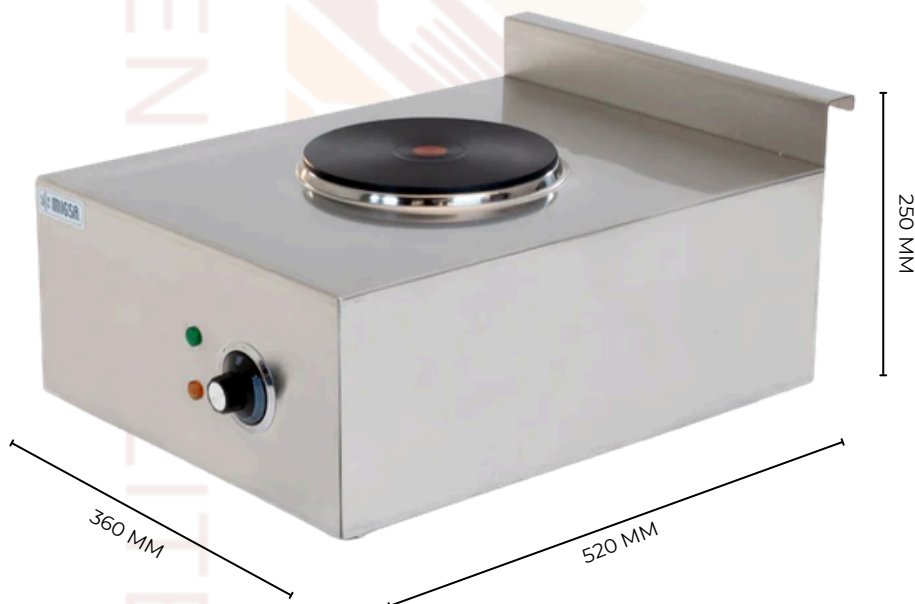

HSC-2203

ESPECIFICACIONES TÉCNICAS:

GABINETE FABRICADO EN ACERO INOXIDABLE
1 SECCIÓN INDEPENDIENTE DE COCCIÓN
1 RESISTENCIA ELÉCTRICA
TERMOSTATO AJUSTABLE
FOCOS INDICADORES PILOTO
VOLTAJE: 220V / 60HZ (BIFÁSICA)
POTENCIA: 2.5 KW
PESO: 6.5 KG

MEDIDAS:

ANCHO: 36 CM
FONDO: 52 CM
ALTO: 25 CM

 [EQUIPAMIENTO ELITE](#)
 [Equipamiento Elite](#)
 <https://equipamientoelite.mx>
 55 5929 4337

AV CHAPULTEPEC 136-LOCAL "A, ROMA NTE., CUAUHTÉMOC, 06700, CDMX
AZUCENA 463, FLORIDA, 55240 ESTADO DE MEXICO, MÉX.