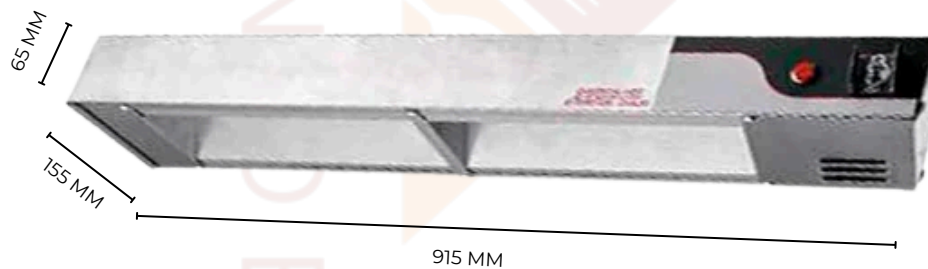

ISW-02-B

ESPECIFICACIONES TÉCNICAS:

GABINETE FABRICADO EN ACERO INOXIDABLE

RESISTENCIA CALEFACTORA

ELEVADOR DE PLATOS AUTOMÁTICO

TERMOSTATO AJUSTABLE

VOLTAJE: 110 - 120V

POTENCIA: 0.85 KW

PESO: 4 KG

MEDIDAS:

ANCHO: 91.5 CM FONDO: 15.5 CM ALTO: 6.5 CM

- [EQUIPAMIENTO ELITE](#)
- [Equipamiento Elite](#)
- <https://equipamientoelite.mx>
- 55 5929 4337

AV CHAPULTEPEC 136-LOCAL "A, ROMA NTE., CUAUHTÉMOC, 06700, CDMX
AZUCENA 463, FLORIDA, 55240 ESTADO DE MEXICO, MÉX.