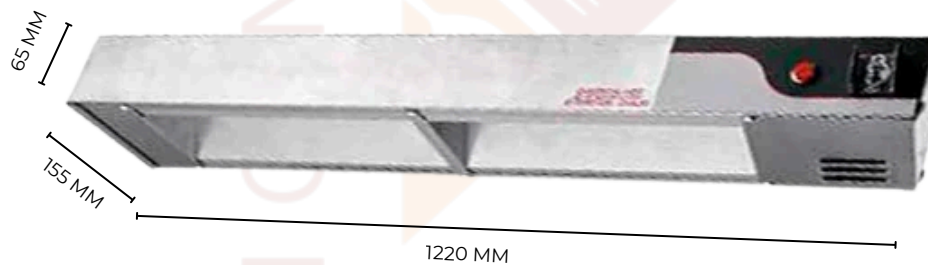

## ESPECIFICACIONES TÉCNICAS:

GABINETE FABRICADO EN ACERO INOXIDABLE

RESISTENCIA CALEFACTORA

ELEVADOR DE PLATOS AUTOMÁTICO

TERMOSTATO AJUSTABLE

VOLTAJE: 110 - 120V

POTENCIA: 1.2 KW

PESO: 5 KG

## MEDIDAS:

ANCHO: 122 CM   FONDO: 15.5 CM   ALTO: 6.5 CM

- [EQUIPAMIENTO ELITE](#)
- [Equipamiento Elite](#)
- <https://equipamientoelite.mx>
- 55 5929 4337

AV CHAPULTEPEC 136-LOCAL "A, ROMA NTE., CUAUHTÉMOC, 06700, CDMX  
AZUCENA 463, FLORIDA, 55240 ESTADO DE MEXICO, MÉX.